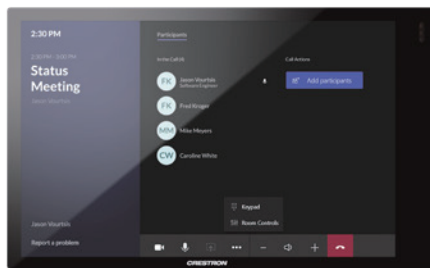

Crestron 70 シリーズ タッチスクリーン

高い応答性能。ダイナミックかつ直感的なコントロールを体験してください

- ✔ センサーが動きを検出し、接近するだけで画面が立ち上がります
- ✔ 従来より高速なプロセッサが、スムーズで滑らかなスクロールと高い反応速度を実現
- ✔ 画面解像度はよりシャープに。完全にクリアな映像での通信コミュニケーションが可能
- ✔ スマートデバイスに比肩するダイナミクスを備え、あなたのあらゆる期待を経験に応えます

あなたらしさと、好きなこと。表現してみましよう。

開発の柔軟性、高いカスタマイズ性。箱から取り出せばただちにご体験いただけます

箱から取り出せばすぐに

Crestron Flex UC、ルームスケジューリング、および住宅用アプリケーションをネイティブにサポートします。